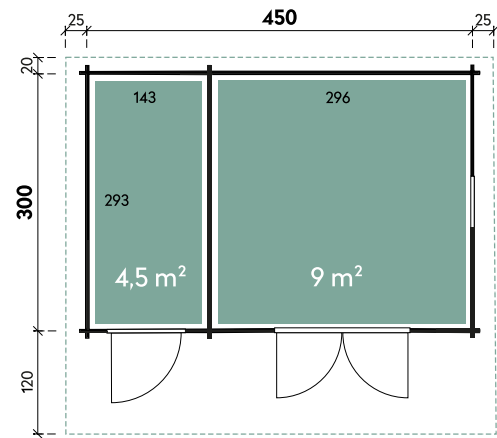

Carmen 4530

*Lieferung innerhalb Deutschland (Festland). Luxemburg und Österreich gegen Aufpreis.

**Fundamenthölzer sind im Fußboden-Set enthalten. Fundamenthölzer sind für die Langlebigkeit der Häuser empfehlenswert.

Weitere Informationen und Zubehör finden Sie unter: www.finnhaus.de/produkte/carmen oder im aktuellen Katalog.

Technische Änderungen, Druckfehler und Irrtümer vorbehalten.