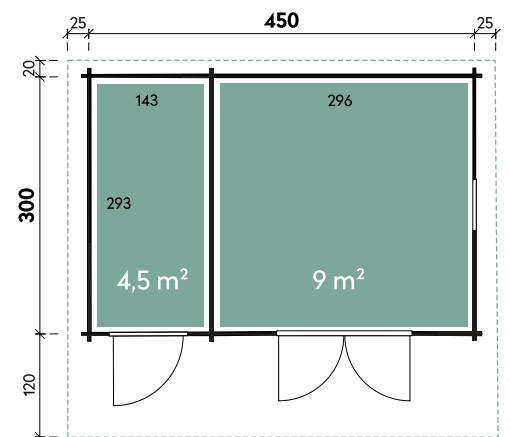

Carmen 4530

*Lieferung innerhalb Deutschland (Festland). Luxemburg und Österreich gegen Aufpreis.

**Fundamenthölzer sind im Fußboden-Set enthalten. Fundamenthölzer sind für die Langlebigkeit der Häuser empfehlenswert.

Weitere Informationen und Zubehör finden Sie unter: www.finnhaus.de/produkte/carmen oder im aktuellen Katalog.

Technische Änderungen, Druckfehler und Irrtümer vorbehalten.