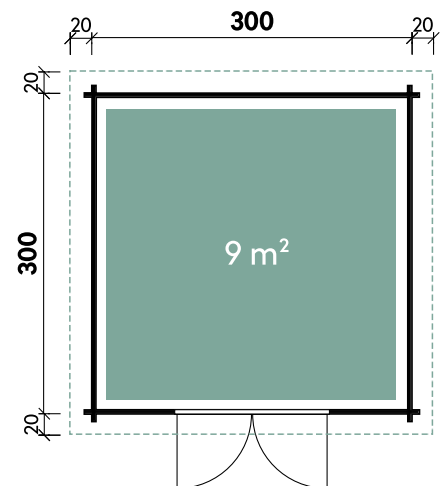

Pia 3030

*Lieferung innerhalb Deutschland (Festland). Luxemburg und Österreich gegen Aufpreis.

**Fundamenthölzer sind im Fußboden-Set enthalten. Fundamenthölzer sind für die Langlebigkeit der Häuser empfehlenswert.

Weitere Informationen und Zubehör finden Sie unter: www.finnhaus.de/produkte/pia oder im aktuellen Katalog.

Technische Änderungen, Druckfehler und Irrtümer vorbehalten.