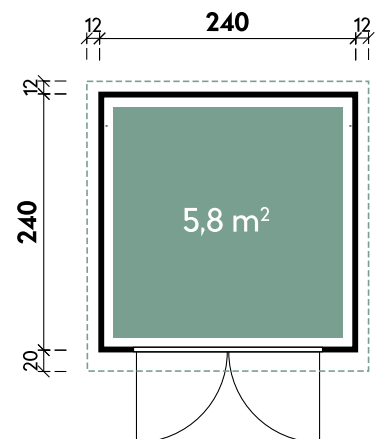

Henrik 2424 28

Artikelnummer: 690 050 | Material: Hybrid-Holz

- Master Line**
- ✓ Mit Dachrinne
 - ✓ Mit 2 Fallrohren

UVP | Fracht*: 3.099 | 229 €

Technische Details

Dachform	Flachdach
Farbe	Naturbelassen
Wandstärke	28 mm
Gesamtmaß	264 x 272 cm
Sockelmaß	240 x 240 cm
Grundfläche	5,8 m ²
Rauminhalt	13,3 m ³
Gesamthöhe	231 cm
Dachüberstand vorne	20 cm
Dachüberstand seitlich	12 cm
Dachüberstand hinten	12 cm
Dachneigung	1°
Dachfläche	7,2 m ²
Dachstärke	0,75 mm

Tür

1 x Doppeltür Metall	176 x 202 cm
----------------------	--------------

Empfohlenes Zubehör

Artikelnummer	Menge	Preis/Stk.
Einzelfenster Ausstell 900 x 506 mm	776 685	1 249 €

Optionales Zubehör

Artikelnummer	Menge	Preis
Fußboden 2424 18 Grau imprägniert**	814 000	1 349 €
Terrasse 1524 Anthrazit	452 310	1 1.299 €
Terrasse 2424 Anthrazit	452 320	1 1.499 €
Terrasse 3024 Anthrazit	452 330	1 1.699 €