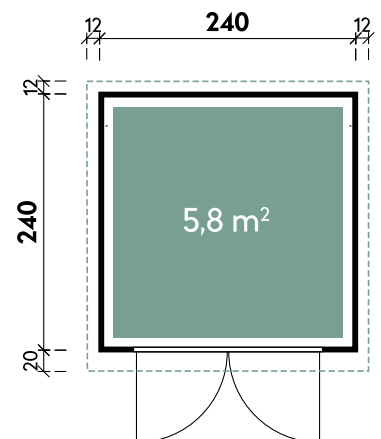

*Lieferung innerhalb Deutschland (Festland). Luxemburg und Österreich gegen Aufpreis.

**Fundamenthölzer sind im Fußboden-Set enthalten. Fundamenthölzer sind für die Langlebigkeit der Häuser empfehlenswert.

Weitere Informationen und Zubehör finden Sie unter: www.finnhaus.de/produkte/henrik oder im aktuellen Katalog.

Technische Änderungen, Druckfehler und Irrtümer vorbehalten.