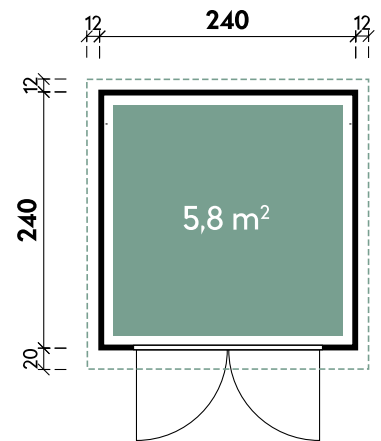

Dachform	Flachdach
Farbe	Kiefer
Wandstärke	28 mm
Gesamtmaß	264 x 272 cm
Sockelmaß	240 x 240 cm
Grundfläche	5,8 m ²
Rauminhalt	13,3 m ³
Gesamthöhe	231 cm
Dachüberstand vorne	20 cm
Dachüberstand seitlich	12 cm
Dachüberstand hinten	12 cm
Dachneigung	1°
Dachfläche	7,2 m ²
Dachstärke	0,75 mm

Tür

1 x Doppeltür Metall	176 x 202 cm
----------------------	--------------

Empfohlenes Zubehör

Artikelnummer	Menge	Preis/Stk.
Einzel fenster Ausstell 900 x 506 mm	776 685	1 249 €

Optionales Zubehör

Artikelnummer	Menge	Preis
Fußboden 2424 18 Grau imprägniert**	814 000	1 349 €
Terrasse 1524 Anthrazit	452 310	1 1.299 €
Terrasse 2424 Anthrazit	452 320	1 1.499 €
Terrasse 3024 Anthrazit	452 330	1 1.699 €