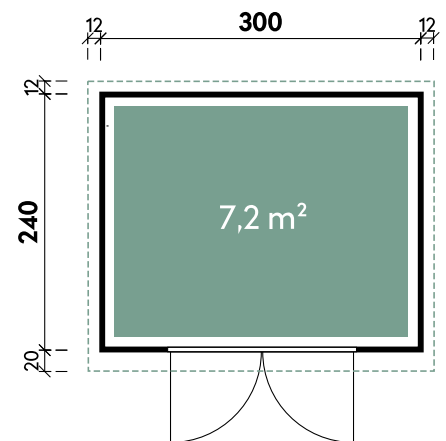

Henrik 3024

*Lieferung innerhalb Deutschland (Festland). Luxemburg und Österreich gegen Aufpreis.

**Fundamenthölzer sind im Fußboden-Set enthalten. Fundamenthölzer sind für die Langlebigkeit der Häuser empfehlenswert.

Weitere Informationen und Zubehör finden Sie unter: www.finnhaus.de/produkte/henrik oder im aktuellen Katalog.

Technische Änderungen, Druckfehler und Irrtümer vorbehalten.