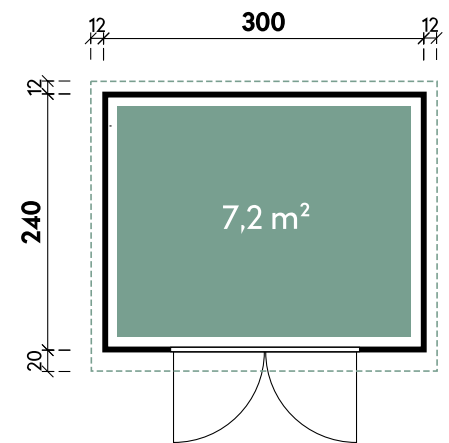

*Lieferung innerhalb Deutschland (Festland). Luxemburg und Österreich gegen Aufpreis.

**Fundamenthölzer sind im Fußboden-Set enthalten. Fundamenthölzer sind für die Langlebigkeit der Häuser empfehlenswert.

Weitere Informationen und Zubehör finden Sie unter: www.finnhaus.de/produkte/henrik oder im aktuellen Katalog.

Technische Änderungen, Druckfehler und Irrtümer vorbehalten.

Henrik 3024