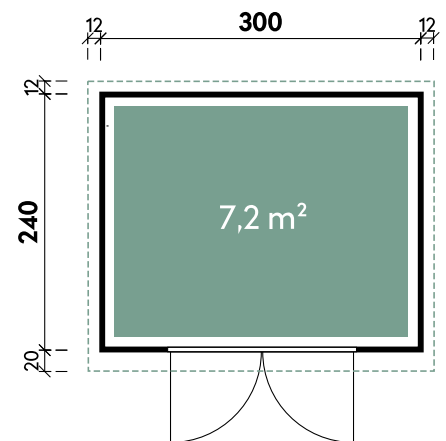

Henrik 3024 28 Kiefer imprägniert

Artikelnummer: 690 152 | Material: Hybrid-Holz

Technische Details

Dachform	Flachdach
Farbe	Kiefer
Wandstärke	28 mm
Gesamtmaß	324 x 272 cm
Sockelmaß	300 x 240 cm
Grundfläche	7,2 m ²
Rauminhalt	16,6 m ³
Gesamthöhe	231 cm
Dachüberstand vorne	20 cm
Dachüberstand seitlich	12 cm
Dachüberstand hinten	12 cm
Dachneigung	1°
Dachfläche	8,8 m ²
Dachstärke	0,75 mm

Tür

1 x Doppeltür Metall	176 x 202 cm
----------------------	--------------

Empfohlenes Zubehör

Artikelnummer	Menge	Preis/Stk.
Einzelfenster Ausstell 900 x 506 mm	776 685	1 249 €

Optionales Zubehör

Artikelnummer	Menge	Preis
Fußboden 3024 18 Grau imprägniert**	814 010	1 429 €
Terrasse 1524 Anthrazit	452 310	1 1.299 €
Terrasse 2424 Anthrazit	452 320	1 1.499 €
Terrasse 3024 Anthrazit	452 330	1 1.699 €