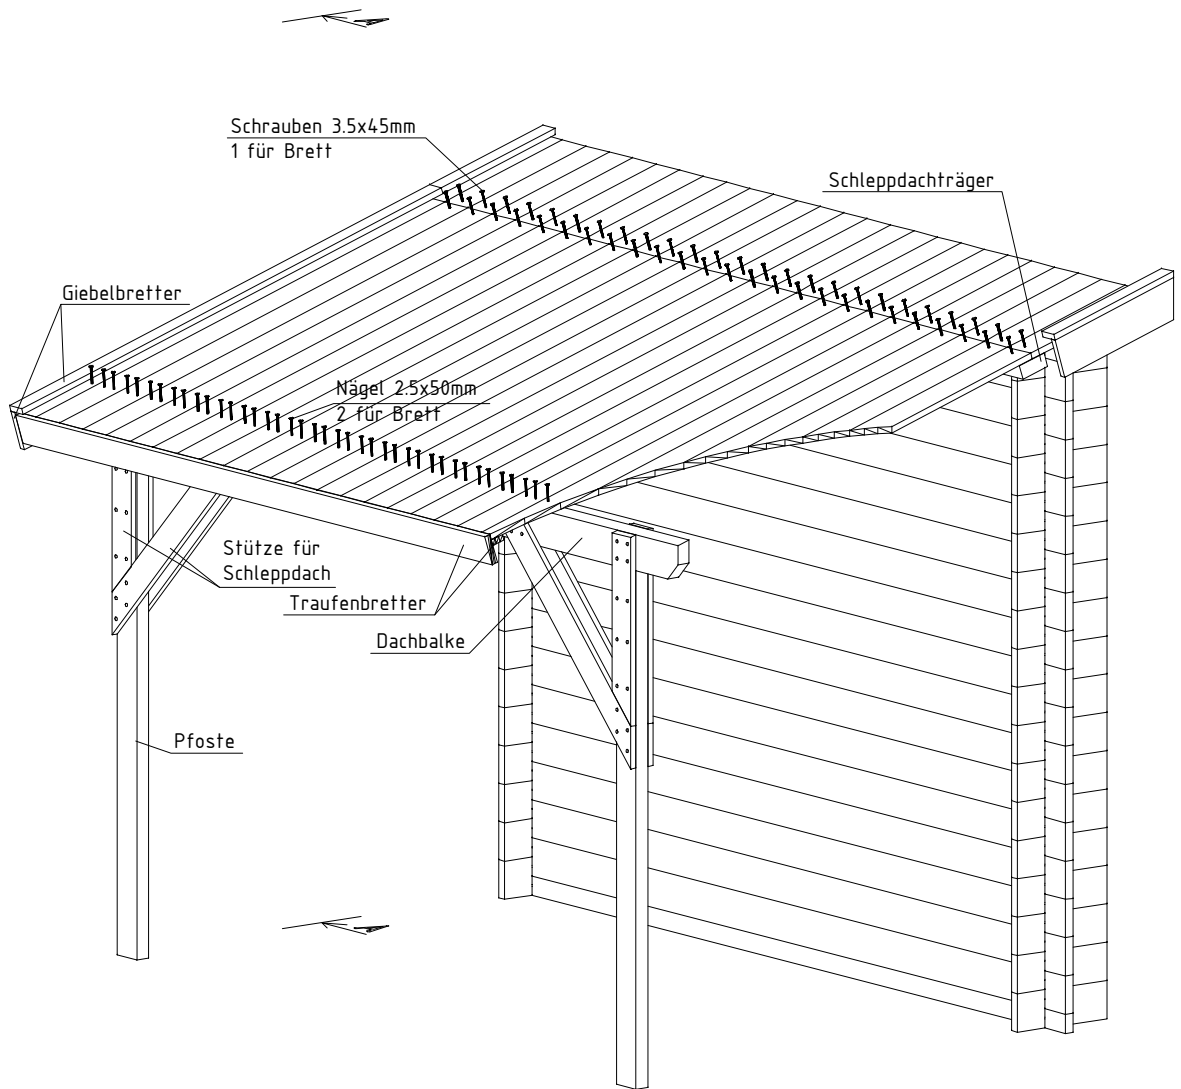

Technische Daten

Artikelnummer:

700 020

Kontrolliert durch:

Pos	Teilleiste	Stck.	Profil (mm)	Länge (mm)
DT1	SCHLEPPDACHTRÄGER 	1	94x44	2900
LE1	45°  45° STÜTZE FÜR SCHLEPPDACH	4	90x18	1000
LE2	 45° STÜTZE FÜR SCHLEPPDACH	4	90x18	580
EP1	PFOSTEN 	2	94x44	1996
DB1	17°  DACHBALKE	1	40x120	2900
	DACHBRETTER 	26+1 33+1	113x18 88x18	1570
G1-1	GIEBELBRETTER 120X18  ✓	2	120x18	1610
G5-1	GIEBELDECKLEISTE 58X18  ✓	2	58x18	1610
T2-1	TRAUFBRETTER 90X18 	1	90x18	2900
T4-1	TRAUFENLEISTE 40x18 	1	40x18	2900
NG3	DACHPAPPNÄGEL 2.0x18 	92		
NG1	NÄGEL 2.5x50 Dachbretter zum Dachbalke 	66		
SR01	SCHRAUBEN 3.0x30 Traufenleiste 40x18 	6		
SR03	SCHRAUBEN 3.5x45 Giebelbretter, Giebeldeckleisten Traufbretter, Stütze für Schleppehdach Dachbretter zum Schleppehdachträger 	153		
	DACHPAPPE  ✓		3,0m-2st.	6,0 lfm
	✓ - bitte selber anpassen (falls nötig)!			