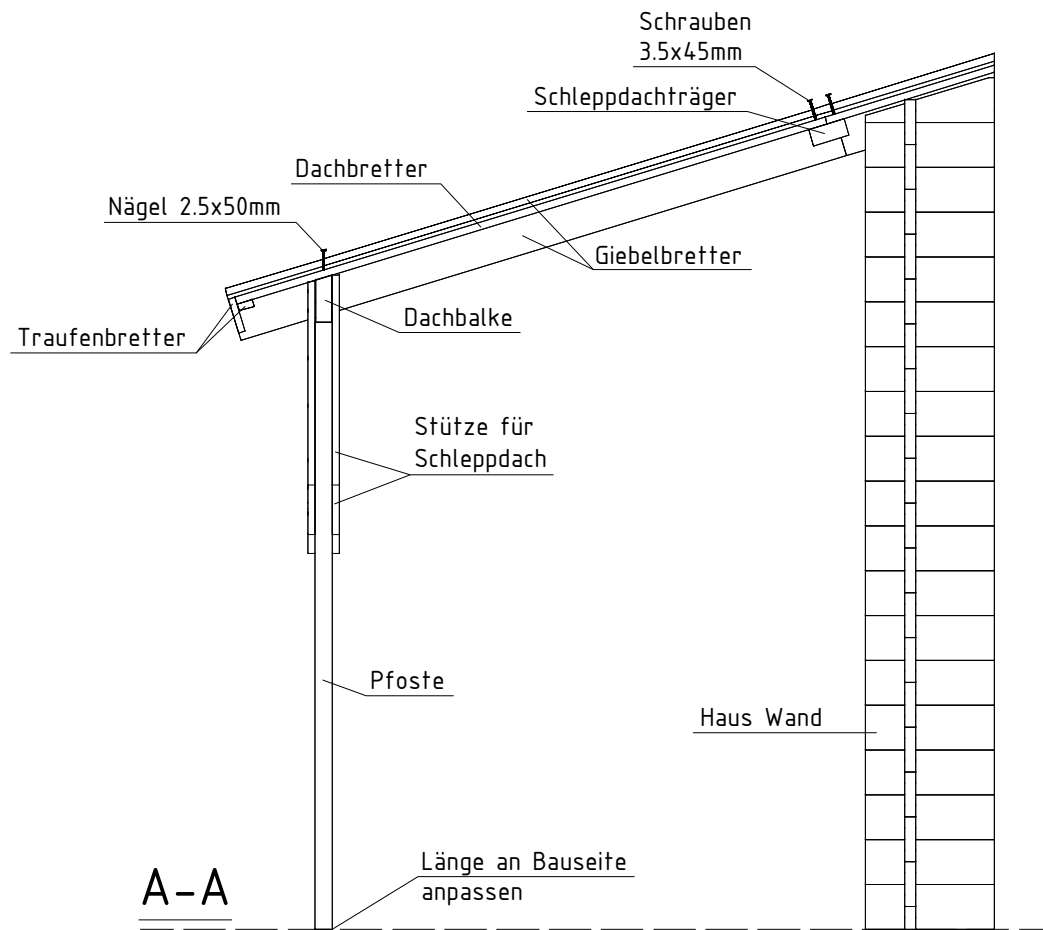

Technische Daten

Artikelnummer:

700 020

Kontrolliert durch:

Pos	Teilleiste	Stck.	Profil (mm)	Länge (mm)
DT1	SCHLEPPDACHTRÄGER 	1	94x44	2900
LE1	45°  45° STÜTZE FÜR SCHLEPPDACH	4	90x18	1000
LE2	 45° STÜTZE FÜR SCHLEPPDACH	4	90x18	580
EP1	PFOSTEN 	2	94x44	1996
DB1	17°  DACHBALKE	1	40x120	2900
	DACHBRETTER 	26+1 33+1	113x18 88x18	1570
G1-1	GIEBELBRETTER 120X18  ✓	2	120x18	1610
G5-1	GIEBELDECKLEISTE 58X18  ✓	2	58x18	1610
T2-1	TRAUFBRETTER 90X18 	1	90x18	2900
T4-1	TRAUFENLEISTE 40x18 	1	40x18	2900
NG3	DACHPAPPNÄGEL 2.0x18 	92		
NG1	NÄGEL 2.5x50 Dachbretter zum Dachbalke 	66		
SR01	SCHRAUBEN 3.0x30 Traufenleiste 40x18 	6		
SR03	SCHRAUBEN 3.5x45 Giebelbretter, Giebeldeckleisten Traufbretter, Stütze für Schleppehdach Dachbretter zum Schleppehdachträger 	153		
	DACHPAPPE  ✓		3,0m-2st.	6,0 lfm
	✓ - bitte selber anpassen (falls nötig)!			