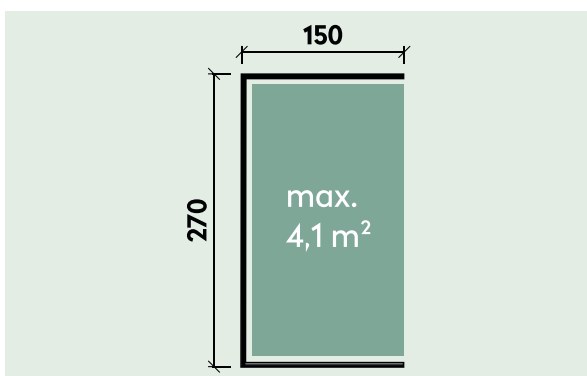

Technische Daten

Artikelnummer:

700 020

Kontrolliert durch:

Pos	Teilleiste	Stck.	Profil (mm)	Länge (mm)
DT1	SCHLEPPDACHTRÄGER 	1	94x44	2900
LE1	45°  45° STÜTZE FÜR SCHLEPPDACH	4	90x18	1000
LE2	 45° STÜTZE FÜR SCHLEPPDACH	4	90x18	580
EP1	PFOSTEN 	2	94x44	1996
DB1	17°  DACHBALKE	1	40x120	2900
	DACHBRETTER 	26+1 33+1	113x18 88x18	1570
G1-1	GIEBELBRETTER 120X18  ✓	2	120x18	1610
G5-1	GIEBELDECKLEISTE 58X18  ✓	2	58x18	1610
T2-1	TRAUFBRETTER 90X18 	1	90x18	2900
T4-1	TRAUFENLEISTE 40x18 	1	40x18	2900
NG3	DACHPAPPNÄGEL 2.0x18 	92		
NG1	NÄGEL 2.5x50 Dachbretter zum Dachbalke 	66		
SR01	SCHRAUBEN 3.0x30 Traufenleiste 40x18 	6		
SR03	SCHRAUBEN 3.5x45 Giebelbretter, Giebeldeckleisten Traufbretter, Stütze für Schleppehdach Dachbretter zum Schleppehdachträger 	153		
	DACHPAPPE  ✓		3,0m-2st.	6,0 lfm
	✓ - bitte selber anpassen (falls nötig)!			