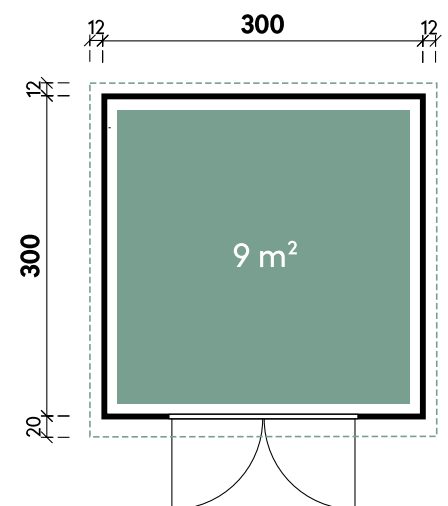

Henrik 3030 28 Grau imprägniert

Artikelnummer: 690 251 | Material: Hybrid-Holz

Technische Details

Dachform	Flachdach
Farbe	Grau
Wandstärke	28 mm
Gesamtmaß	324 x 332 cm
Sockelmaß	300 x 300 cm
Grundfläche	9 m ²
Rauminhalt	20,8 m ³
Gesamthöhe	231 cm
Dachüberstand vorne	20 cm
Dachüberstand seitlich	12 cm
Dachüberstand hinten	12 cm
Dachneigung	1°
Dachfläche	10,8 m ²
Dachstärke	0,75 mm

Tür

1 x Doppeltür Metall	176 x 202 cm
----------------------	--------------

Empfohlenes Zubehör

Artikelnummer	Menge	Preis/Stk.
Einzel Fenster Ausstell 900 x 506 mm	1	249 €

Optionales Zubehör

Artikelnummer	Menge	Preis
Fußboden 3030 18 Grau imprägniert**	1	529 €
Terrasse 3030 Anthrazit	1	1.899 €