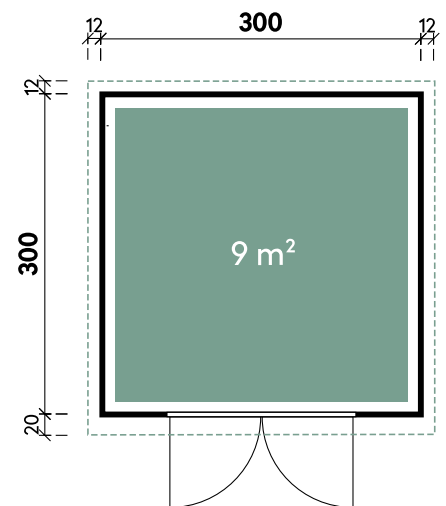

Henrik 3030

*Lieferung innerhalb Deutschland (Festland). Luxemburg und Österreich gegen Aufpreis.

**Fundamenthölzer sind im Fußboden-Set enthalten. Fundamenthölzer sind für die Langlebigkeit der Häuser empfehlenswert.

Weitere Informationen und Zubehör finden Sie unter: www.finnhaus.de/produkte/henrik oder im aktuellen Katalog.

Technische Änderungen, Druckfehler und Irrtümer vorbehalten.