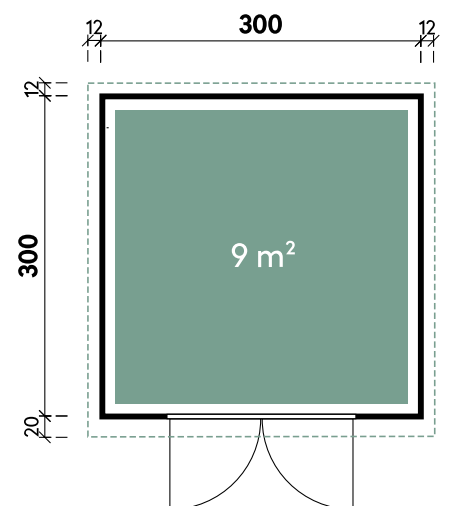

Henrik 3030

*Lieferung innerhalb Deutschland (Festland). Luxemburg und Österreich gegen Aufpreis.

**Fundamenthölzer sind im Fußboden-Set enthalten. Fundamenthölzer sind für die Langlebigkeit der Häuser empfehlenswert.

Weitere Informationen und Zubehör finden Sie unter: www.finnhaus.de/produkte/henrik oder im aktuellen Katalog.

Technische Änderungen, Druckfehler und Irrtümer vorbehalten.