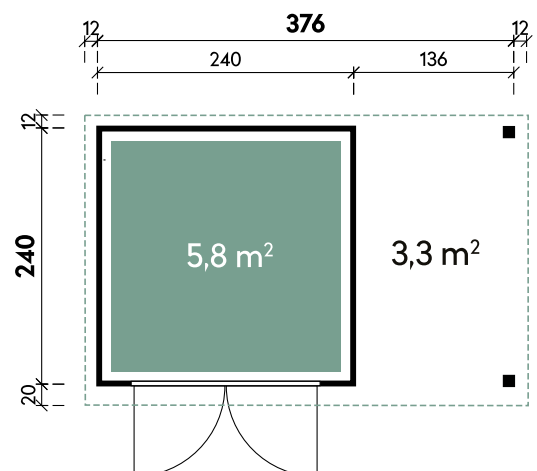

Alvar 3824 28 Grau imprägniert

Artikelnummer: 690 061 | Material: Hybrid-Holz

Technische Details

Dachform	Flachdach
Farbe	Grau
Wandstärke	28 mm
Gesamtmaß	399 x 272 cm
Sockelmaß	376 x 240 cm
Grundfläche	9,1 m ²
Rauminhalt	20,9 m ³
Gesamthöhe	231 cm
Dachüberstand vorne	20 cm
Dachüberstand seitlich	12 cm
Dachüberstand hinten	12 cm
Dachneigung	1°
Dachfläche	10,9 m ²
Dachstärke	0,75 mm
Spiegelverkehrte Montage	möglich

Tür

1 x Doppeltür Metall	176 x 202 cm
----------------------	--------------

Empfohlenes Zubehör

Artikelnummer	Menge	Preis/Stk.
Einzel Fenster Ausstell 900 x 506 mm	776 685	1 249 €

Optionales Zubehör

Artikelnummer	Menge	Preis
Fußboden 2424 18 Grau imprägniert**	814 000	1 349 €
Seiten-/Rückwand 24 Terrasse Grau imprägniert	690 311	1 640 €