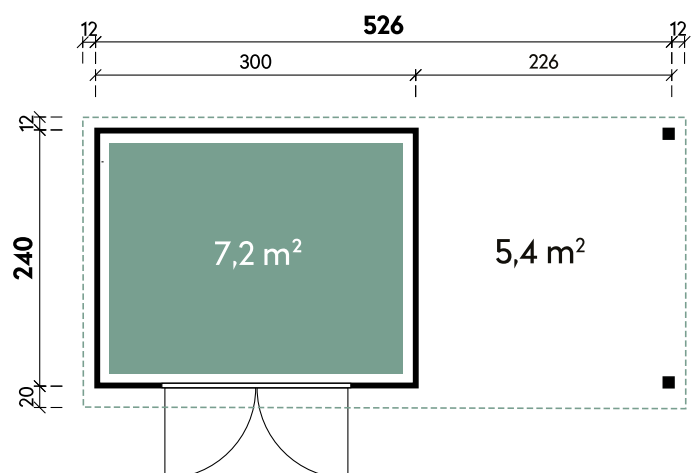

Alvar 5324 28 Grau imprägniert

Artikelnummer: 690 161 | Material: Hybrid-Holz

Technische Details

Dachform	Flachdach
Farbe	Grau
Wandstärke	28 mm
Gesamtmaß	550 x 272 cm
Sockelmaß	526 x 240 cm
Grundfläche	12,6 m ²
Rauminhalt	29,2 m ³
Gesamthöhe	231 cm
Dachüberstand vorne	20 cm
Dachüberstand seitlich	12 cm
Dachüberstand hinten	12 cm
Dachneigung	1°
Dachfläche	14,9 m ²
Dachstärke	0,75 mm
Spiegelverkehrte Montage	möglich

Tür

1 x Doppeltür Metall	176 x 202 cm
----------------------	--------------

Empfohlenes Zubehör

Artikelnummer	Menge	Preis/Stk.
Einzel Fenster Ausstell 900 x 506 mm	776 685	1 249 €

Optionales Zubehör

Artikelnummer	Menge	Preis
Fußboden 3024 18 Grau imprägniert**	814 010	1 429 €
Seiten-/Rückwand 24 Terrasse Grau imprägniert	690 311	1 640 €