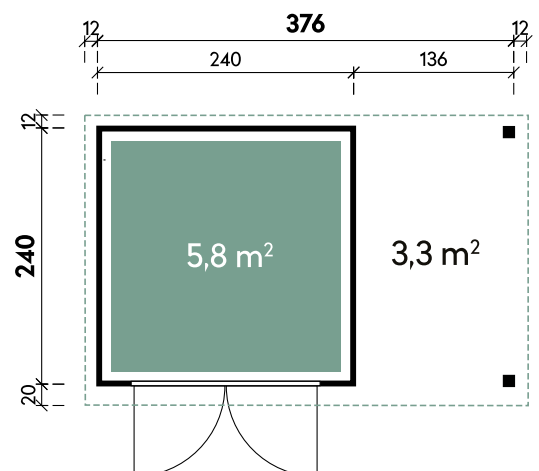

Alvar 3824 28 Kiefer imprägniert

Artikelnummer: 690 062 | Material: Hybrid-Holz

Technische Details

Dachform	Flachdach
Farbe	Kiefer
Wandstärke	28 mm
Gesamtmaß	399 x 272 cm
Sockelmaß	376 x 240 cm
Grundfläche	9,1 m ²
Rauminhalt	20,9 m ³
Gesamthöhe	231 cm
Dachüberstand vorne	20 cm
Dachüberstand seitlich	12 cm
Dachüberstand hinten	12 cm
Dachneigung	1°
Dachfläche	10,9 m ²
Dachstärke	0,75 mm
Spiegelverkehrte Montage	möglich

Tür

1 x Doppeltür Metall	176 x 202 cm
----------------------	--------------

Empfohlenes Zubehör

Artikelnummer	Menge	Preis/Stk.
Einzel Fenster Ausstell 900 x 506 mm	776 685	1 249 €

Optionales Zubehör

Artikelnummer	Menge	Preis
Fußboden 2424 18 Grau imprägniert	814 000	1 349 €
Seiten-/Rückwand 24 Terrasse Kiefer imprägniert	690 312	1 640 €